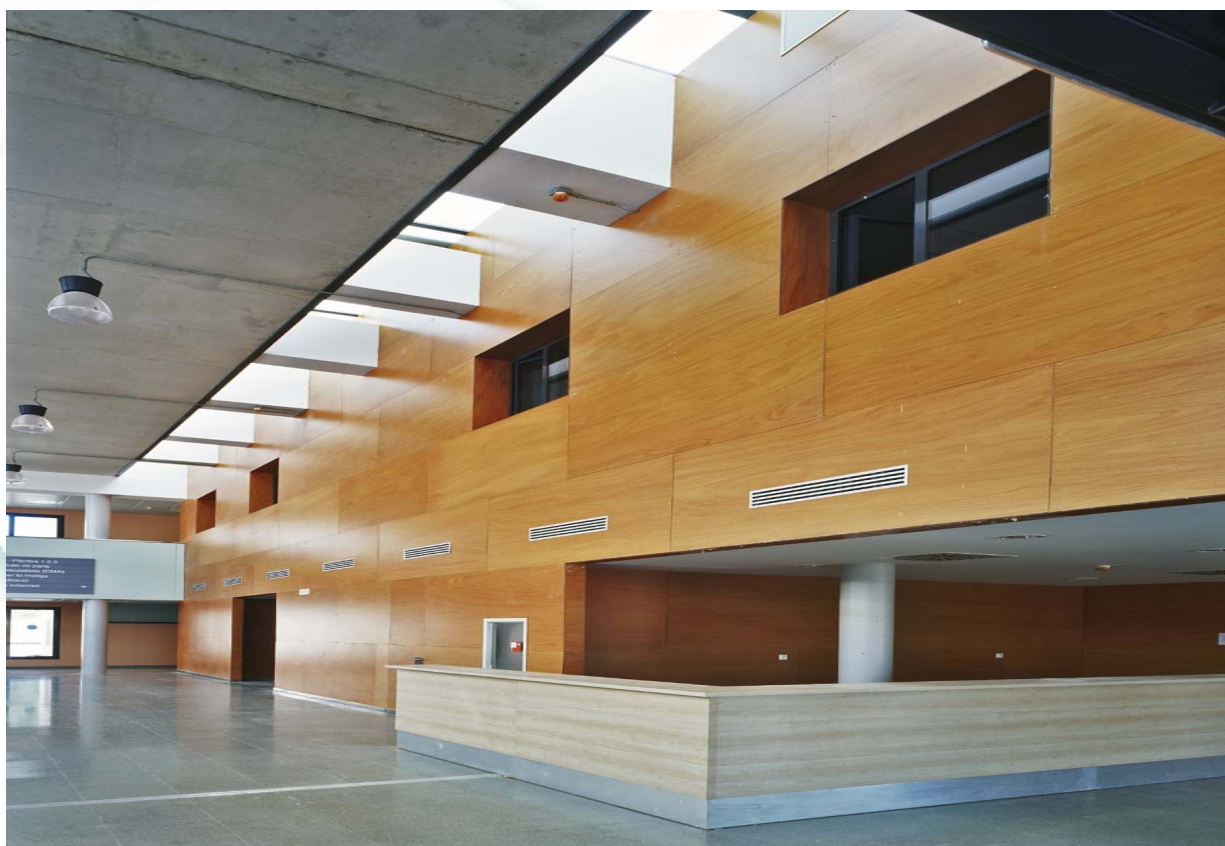

## HOSPITAL COMARCAL DEL BAIX PENEDÈS

Construcción del nuevo Hospital Comarcal.  
 Edificio de dos plantas, con una superficie construida de 14.247 m<sup>2</sup>.  
 La actuación al edificio fue la construcción de cerramientos interiores, exteriores y acabados.  
 Cubierta invertida plana de 6.723 m<sup>2</sup>. Divisiones interiores y fachadas, acabados interiores y exteriores de calidad. Formación de mostradores diversos para el equipamiento del Hospital.  
 Urbanización y ajardinado exterior amb 5.383 m<sup>2</sup> de superficie pavimentada.